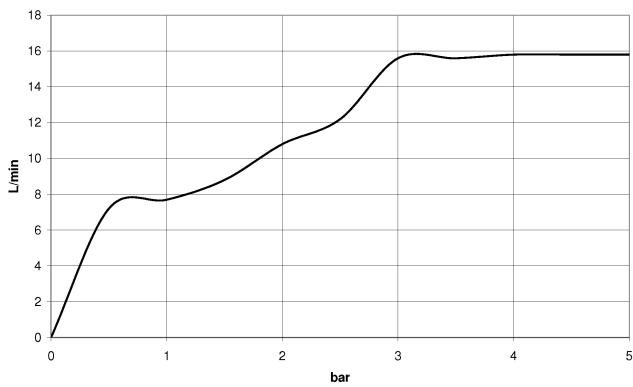

Douchette à main - Chrome

IMO

28 018 979

- 3 ou 5 jets réglables : COMPACT RAIN, COMPACT SOFT FLOW, COMPACT AQUAPRESSURE FLOW, débit max. 15 l/min (à 3 bar)
- avec système anti-calcaire
- pomme de douche Ø 100 mm
- raccord 1/2"
- Fonction à partir de: 7 l/min

Douchette à main - Chrome

IMO

28 018 979

28 018 979-99 0010

28 018 979

mm [inches]

Diagramme de débit

Certificats