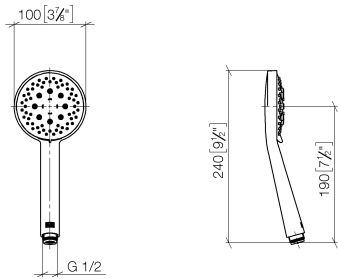

Douchette à main - Chrome

IMO

28 018 979

- 3 ou 5 jets réglables : COMPACT RAIN, COMPACT SOFT FLOW, COMPACT AQUAPRESSURE FLOW, débit max. 15 l/min (à 3 bar)
- avec système anti-calcaire
- pomme de douche Ø 100 mm
- raccord 1/2"
- Fonction à partir de: 7 l/min

Avec sécurité anti-retour.

S'adapte aux gammes suivantes : IMO, LULU, MADISON, MEM, TARA, CL.1, LISSÉ, VAIA, META, CYO

	Chrome	28 018 979-00
	Chrome	28 018 979-00 0010
	Platine brossé	28 018 979-06
	Platine brossé	28 018 979-06 0010
	Platine	28 018 979-08
	Platine	28 018 979-08 0010
	Dark Brass matt	28 018 979-16 0010
	Dark Bronze matt	28 018 979-17 0010
	Dark Chrome	28 018 979-19
	Dark Chrome	28 018 979-19 0010
	Or clair	28 018 979-26 0010
	Or clair	28 018 979-26
	Or clair brossé	28 018 979-27 0010
	Or clair brossé	28 018 979-27
	Laiton brossé (Or 23cts)	28 018 979-28
	Laiton brossé (Or 23cts)	28 018 979-28 0010
	Noir mat	28 018 979-33
	Noir mat	28 018 979-33 0010
	Bronze brossé	28 018 979-42
	Bronze brossé	28 018 979-42 0010
	Champagne brossé (Or 22cts)	28 018 979-46
	Champagne brossé (Or 22cts)	28 018 979-46 0010
	Champagne (Or 22cts)	28 018 979-47
	Champagne (Or 22cts)	28 018 979-47 0010
	Chrome brossé	28 018 979-93
	Chrome brossé	28 018 979-93 0010
	Dark Platinum brossé	28 018 979-99

Douchette à main - Chrome

IMO

28 018 979

28 018 979-99 0010

28 018 979

mm [inches]

Diagramme de débit

Certificats

LGA_29984.

DVGW_DW-
6517DN0129.

WRAS_2210003.

28 018 979

Liste des pièces de rechange

N°	Article Numéro	Désignation	Fréquence de montage	Délai de livraison
1	09 23 01 039 90	tamis	1	2